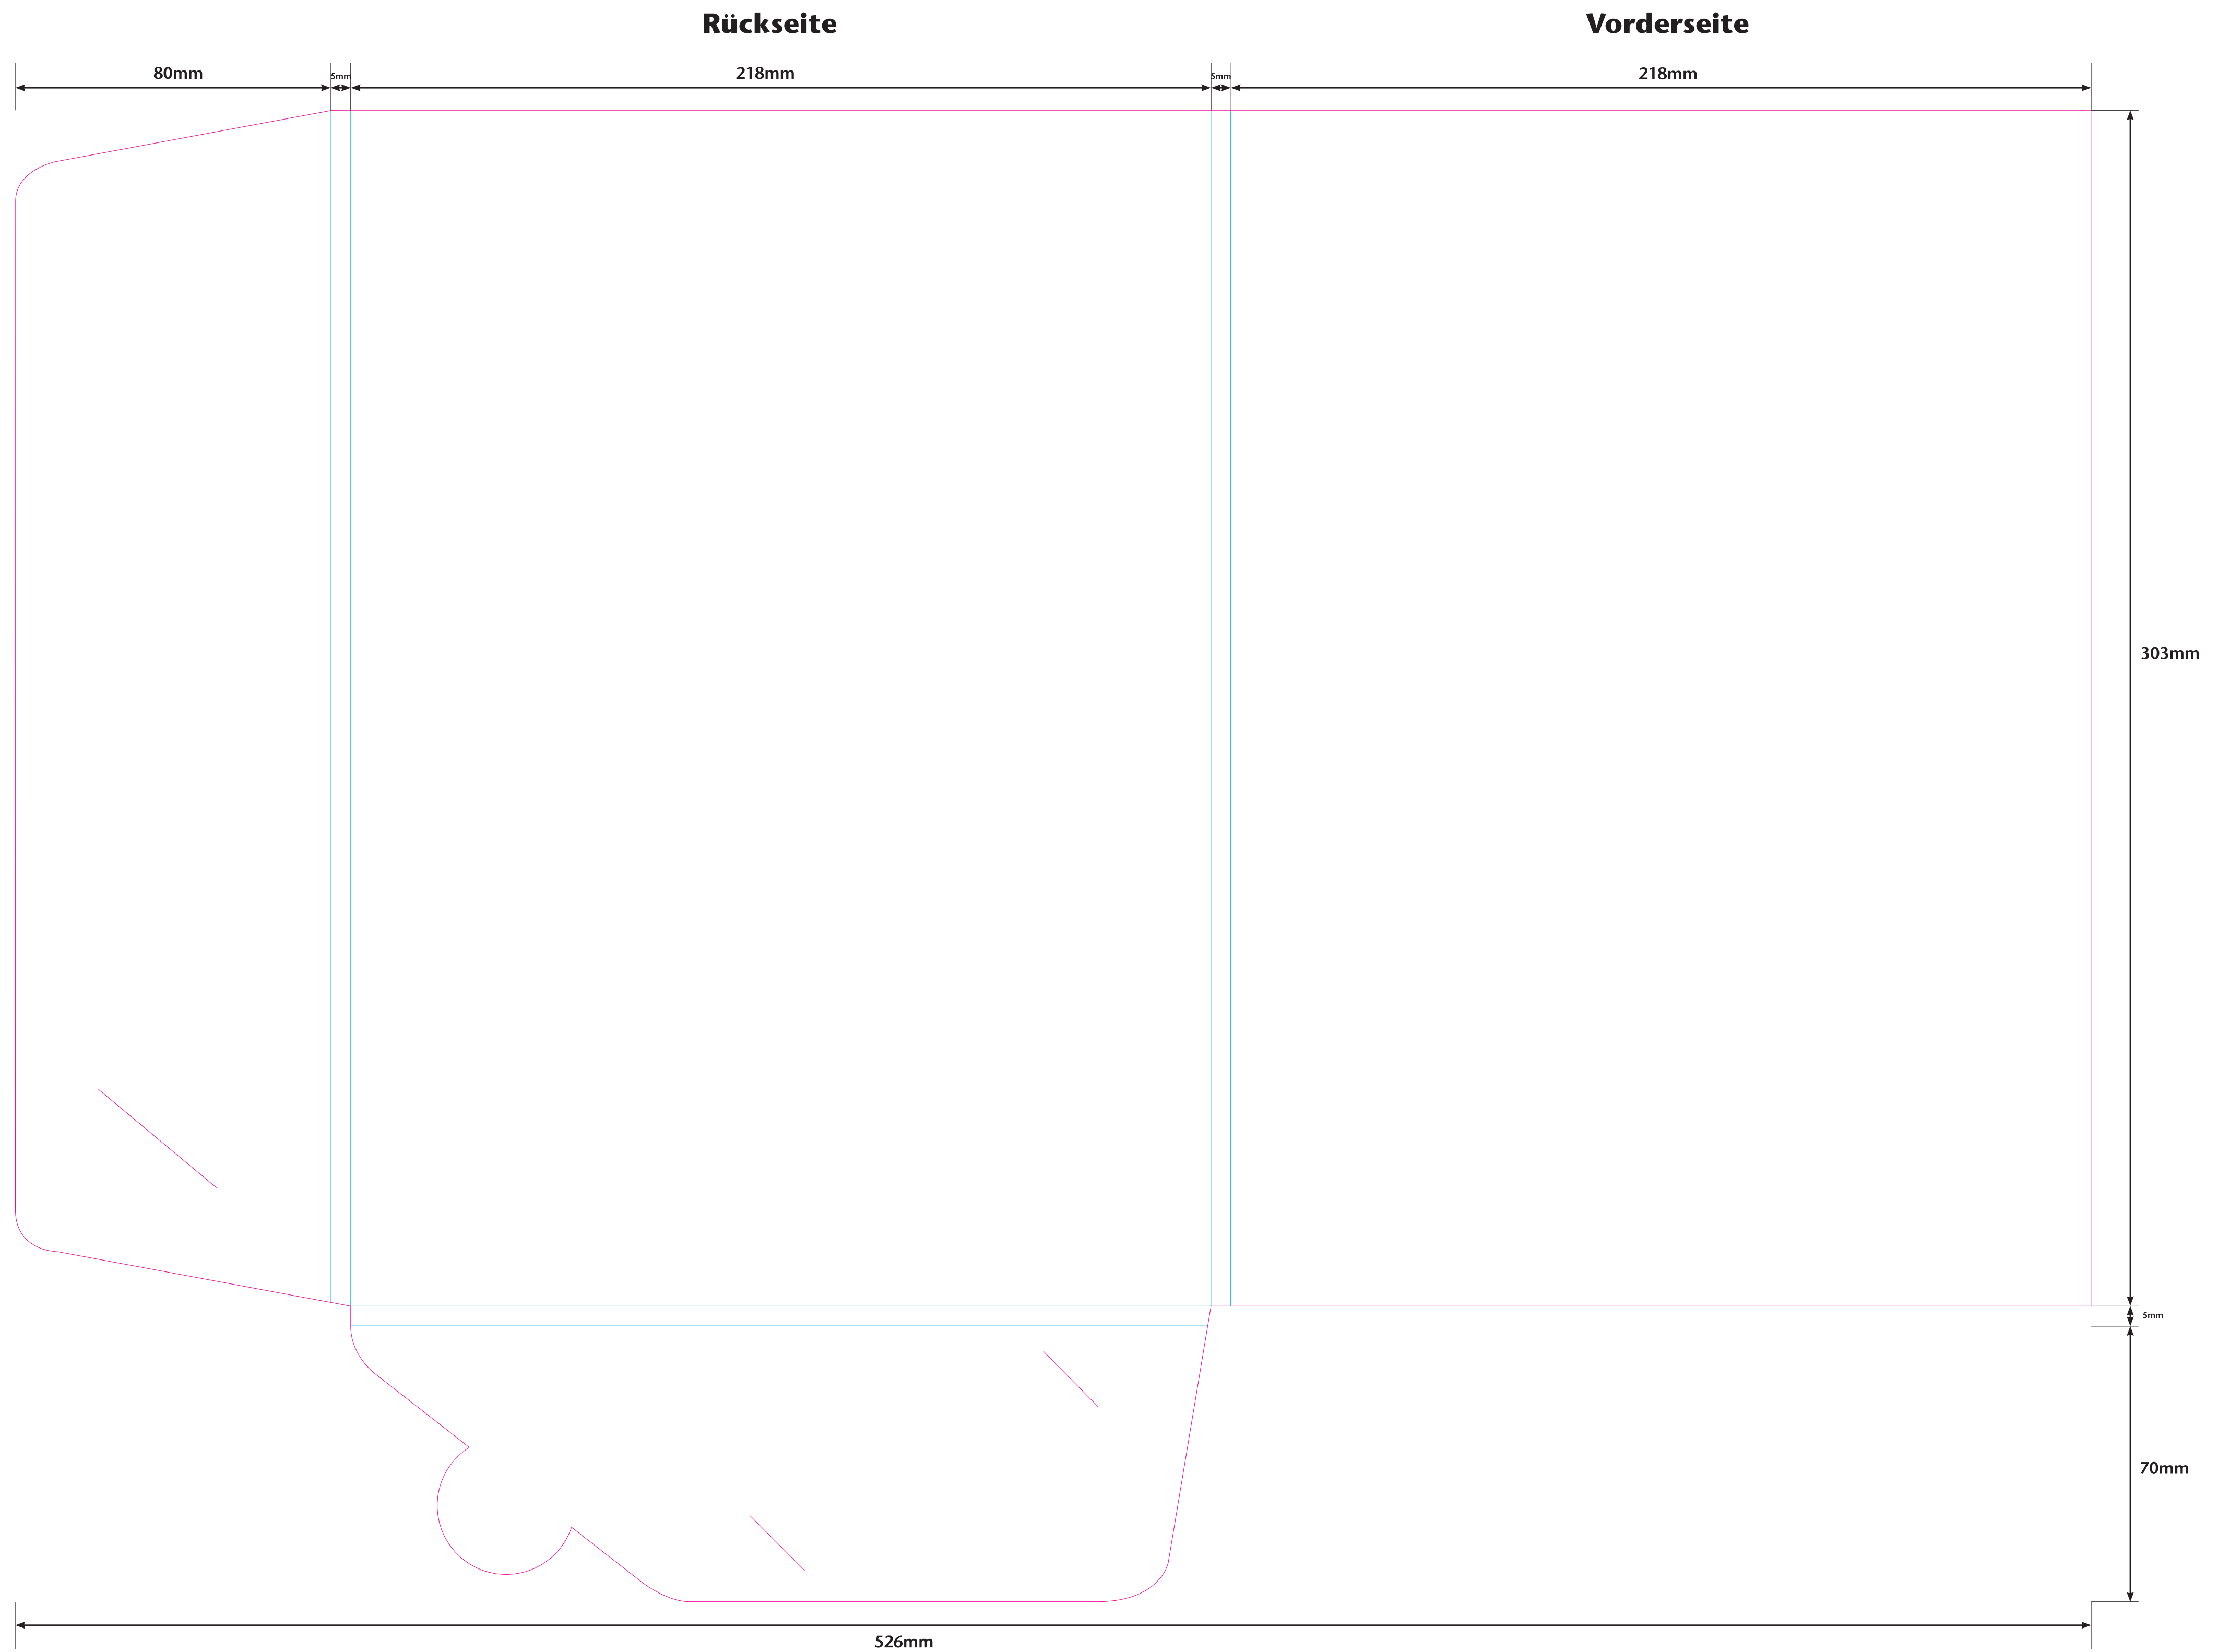

Karton Flügelmappe A4
mit 2mm Überfüller anlegen

wird eingeschlagen

Rückseite

Vorderseite

80mm

218mm

218mm

303mm

5mm

70mm

526mm

wird eingeschlagen